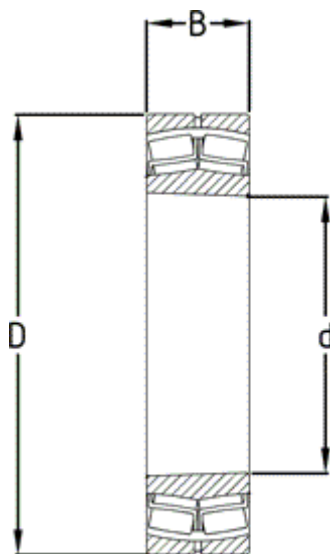

Varenummer: 571808003303

Beskrivelse: NSK Sfærisk rulleleje 22216EAKE4 CM

## Mål

---

= Flere måldata: Hent PDF katalog under dokumenter

B = 33

d = 80

D = 140